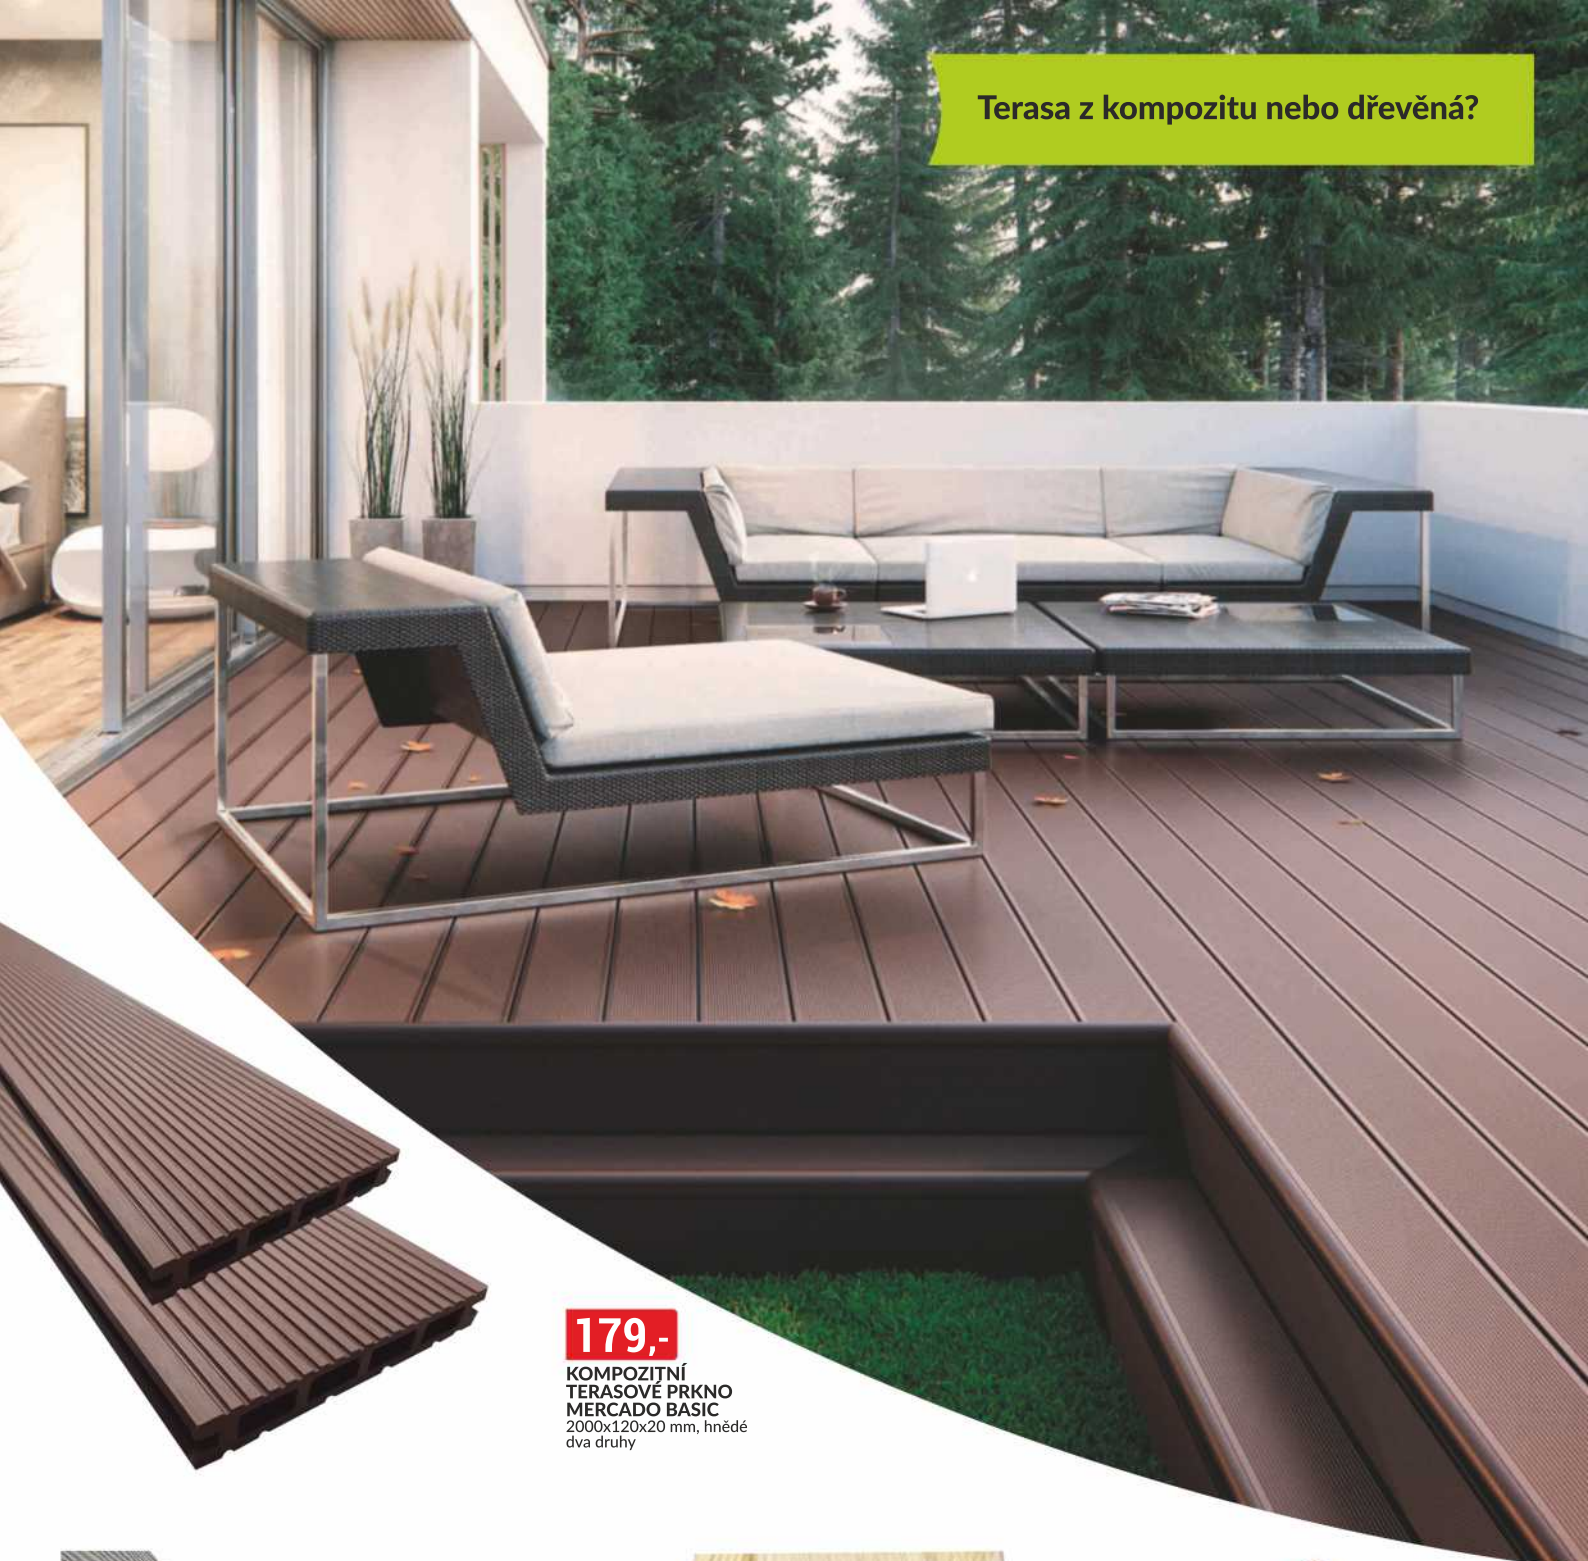

~~6499,-*~~

4499,-

KLEC PRO DRŮBEŽ
200x300x220 cm, kovová
PVC krytina, oka 4 cm

PLOTOVÝ SYSTÉM SANDRA
moderní design, jednoduchá instalace
pozinkovaný, antracit RAL7016

POLBRAM
STEEL GROUP

2999,-

PLOTOVÉ POLE
200x120 cm

8299,-

BRÁNA dvoukřídlá
150x400 cm

2499,-

BRANKA pravá/levá
90x150 cm

PLOTOVÝ SYSTÉM MIA
eleganční a dekorativní design
jednoduchá instalace, RAL 7016 antracit

POLBRAM
STEEL GROUP

2199,-

BRANKA pravá/levá
90x150 cm

6799,-

BRÁNA dvoukřídlá
150x350 cm

1899,-

PLOTOVÉ POLE
200x120 cm

Terasa z kompozitu nebo dřevěná?

179,-

KOMPOZITNÍ
TERASOVÉ PRKNO
MERCADO BASIC
2000x120x20 mm, hnědé
dva druhy

~~349,*~~
279,-