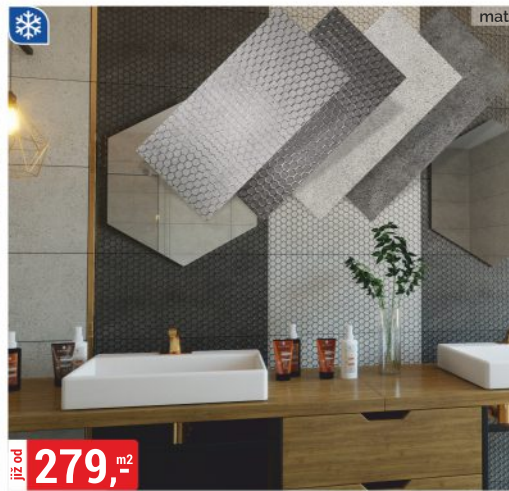

259,- m²
DLAŽBA G304 29,7x59,8 cm
třída I, protiskluz R10, otěruvzdornost PEI 3, 4