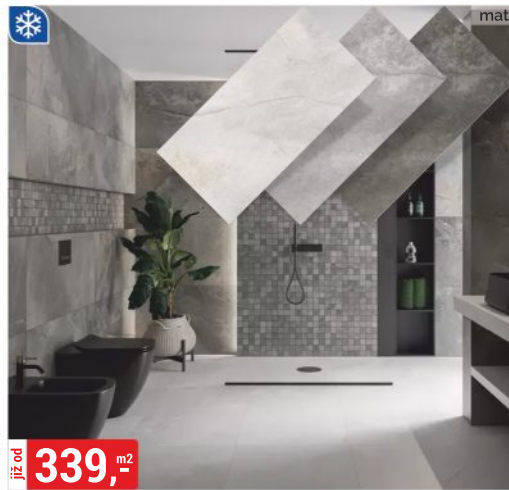

279,- m²
DLAŽBA ASHLAND 29,8x59,8 cm
třída I, protiskluz R10, otěruvzdornost PEI 4