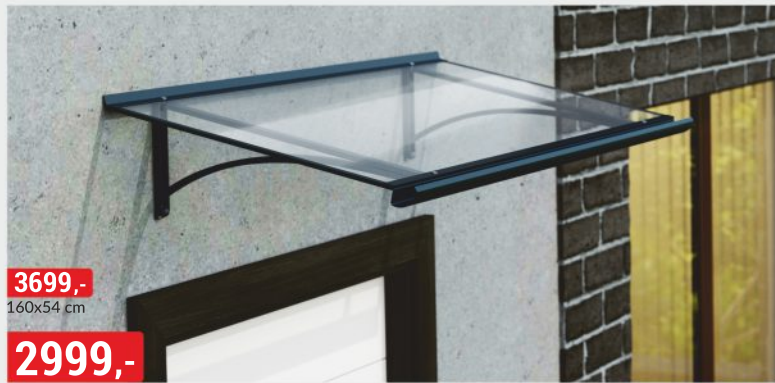

**ODOLNÁ PROTI VLHKOSTI**  
287,50 Kč/ks

**299,-**  
 DEKORAČNÍ PANELE  
 1x0,5 m, různé barvy, dutinkový propylen

**2999,-**  
 STRÍŠKA NAD VCHODOVÉ DVĚŘE ECO  
 158x90 cm

**3199,-**  
 STRÍŠKA NAD VCHODOVÉ DVĚŘE RUSTIC  
 140x82 cm, antracit