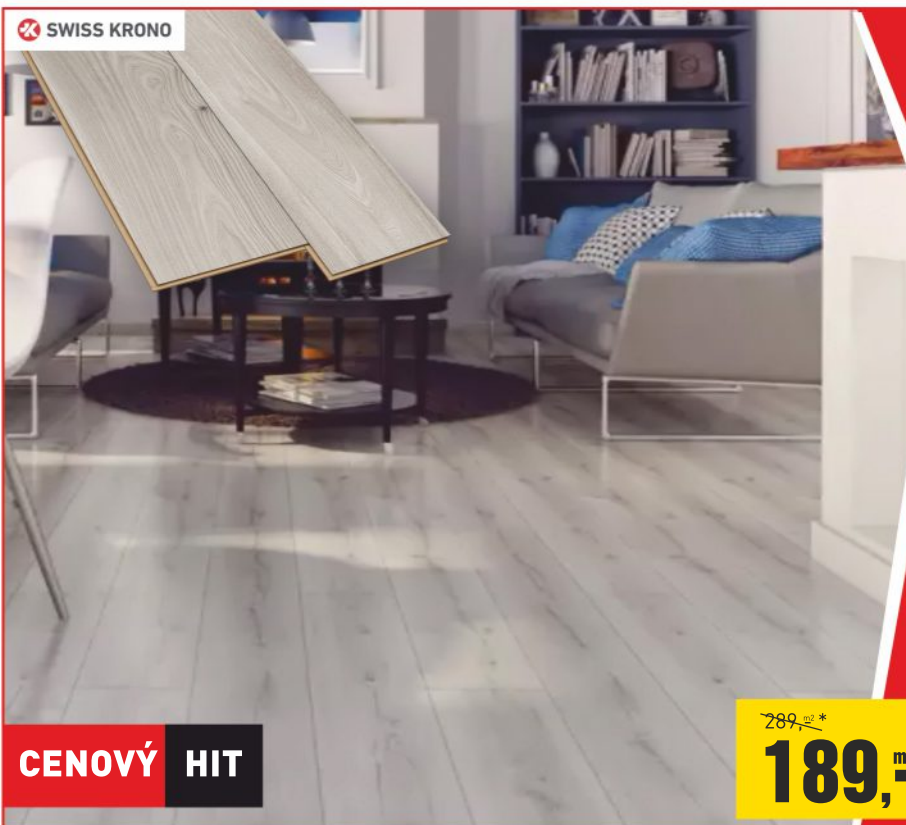

NABÍDKA PRO TENTO MĚSÍC

SWISS KRONO

**199,-<sup>m2</sup>**

LAMINÁTOVÁ PODLAHA DUB ORLEAN  
8 mm, AC4/32, v-spára, struktura dřeva

parquet mercado

**209,-<sup>m2</sup>**

LAMINÁTOVÁ PODLAHA DUB LONGBOW  
8 mm, AC4/32, v-spára, struktura dřeva