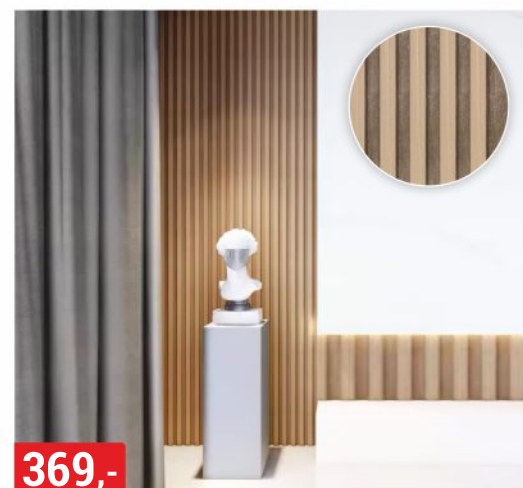

**PRKNO NA LAVIČKU**  
délka 2000 mm, tloušťka 30 mm

**369,-**

**LAMELOVÝ PANEĽ MODERN LINE**  
12x122x2650 mm, různé druhy

**269,-**

**TRÁVNÍ KOBRECEK LUXURY \***  
šířka 2 a 4 m, vlas 35 mm

**259,-**<sup>m<sup>2</sup></sup>