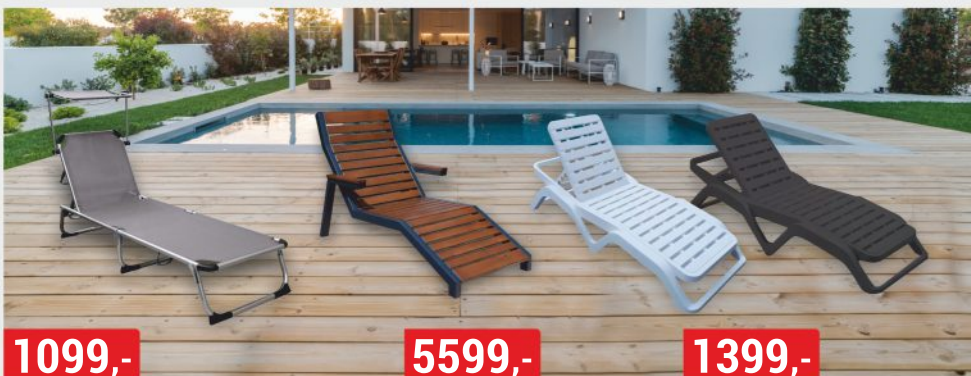

1099,-

PLÁŽOVÉ LEHÁTKO
skládací, nastavení opěradla, 190x60 cm, šedá

5599,-

LEHÁTKO LOFT
orech, palisandr

1399,-

LEHÁTKO SCIROCCO
plastové, nastavitelné, bílé, antracit