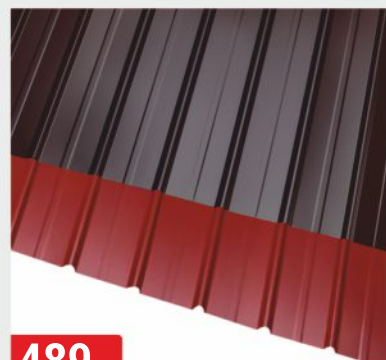

**45,-**<sup>m<sup>2</sup></sup>  
 NOPOVÁ FÓLIE  
 1x10 m, 1x20 m, pouze celá balení

**299,-**  
 ARMOVACÍ TKANINA - PERLINKA  
 145 g/m<sup>2</sup>, 10 m<sup>2</sup>, 50 m<sup>2</sup>, pouze celá balení

**59,-**  
 PLEXISKLO  
 tl.: 2-4 mm, různé rozměry, mléčné, čiré, grafitové

4 mm 6 mm 10 mm  
**549,- 749,- 899,-**  
 POLYKARBONÁTOVÉ DESKY  
 2x1,05 m, čiré a hnědé

**339,-**  
 BITUMETOVÁ STŘEŠNÍ KRYTINA  
 200x86 cm, vlnitá, různé barvy