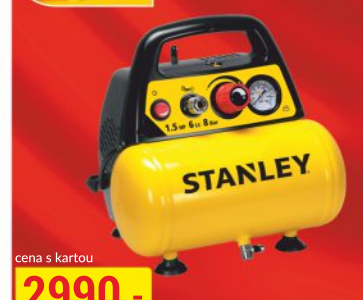

cena s kartou

2990,-

cena bez karty

3490,-

Výkon: 1,5/1,1 Hp/kW
Tlak max.: 8/116 bar/PSI
Sací výkon: 180/6,35 l/min

KOMPRESOR
BEZOLEJOVÝ
DN 200/8/6