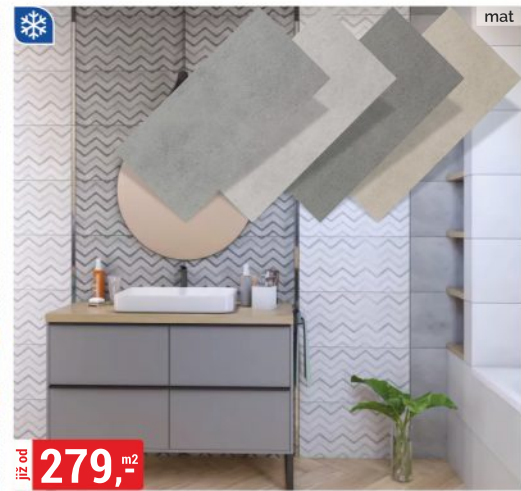

439,- m²
DLAŽBA SIGURD 30x120 cm *
třída I