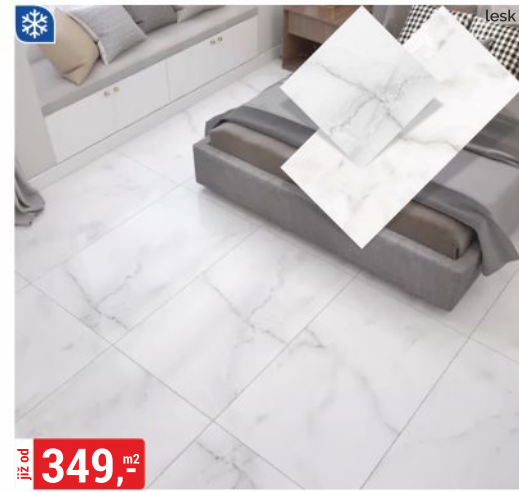

379,- m²
DLAŽBA AZTECA 60x60 cm
třída I, rektifikovaná

již od **349,-** m²