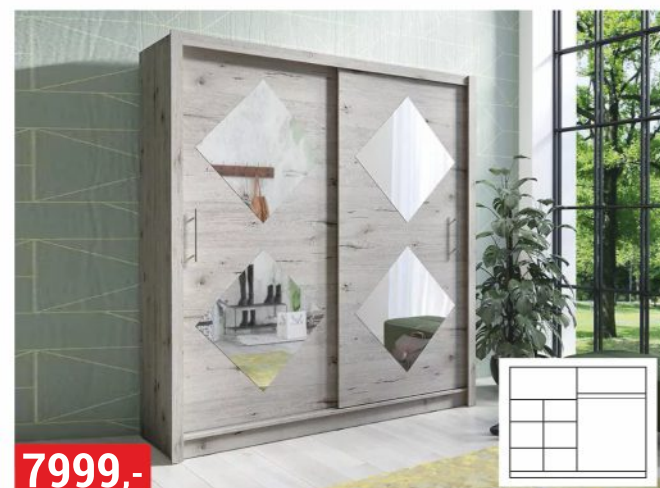

**1899,-**

**ŠATNÍ SKŘÍŇ PINO 2**  
81x177x52 cm, dub artisan, bílá

**3199,-<sup>set</sup>**

**KUCHYŇSKÁ LINKA EWA 180 cm**  
dub lanyž, bílá, dub sonoma, bez pracovní desky

MAT

**7999,-**

**ŠATNÍ SKŘÍŇ BORA**  
205x214x62 cm, dub wellington