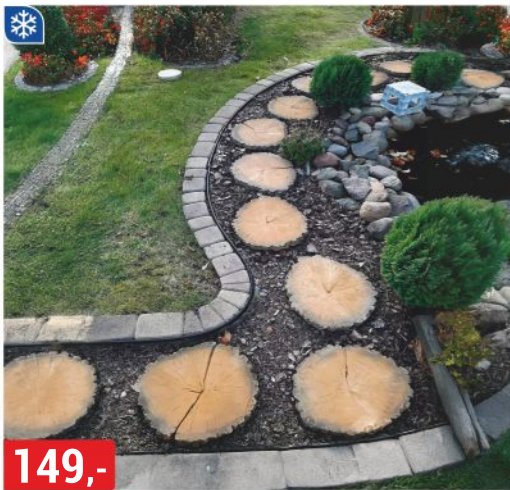

CHODNÍKOVÁ DLAŽBA 75x25x4 cm imitace dřeva

149,-