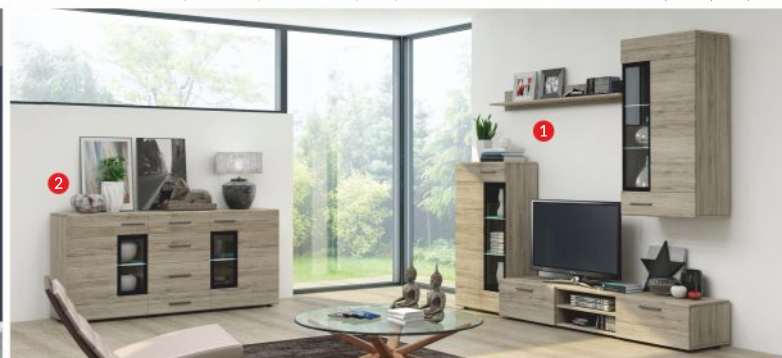

SYSTÉM SMART
grafit
nebo bílá/dub sonoma

1 **4599,-^{set}** 2 **3499,-**
OBÝVACÍ STĚNA TANGO 235x185x40 cm, san remo tmavá **KOMODA TANGO** 169x79x40 cm, san remo tmavá