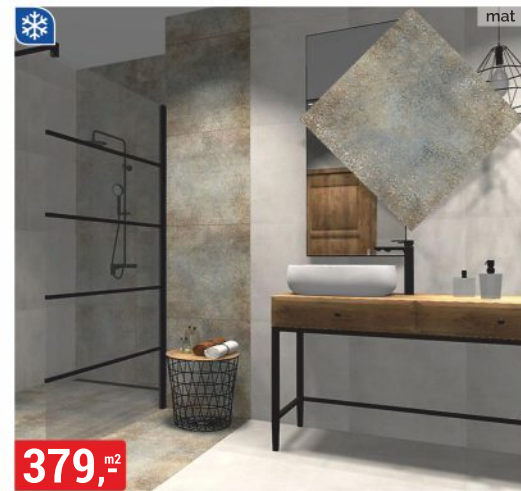

299,- m²
OBKLAD LIBRE 29,8x59,8 cm
třída I, rektifikovaná