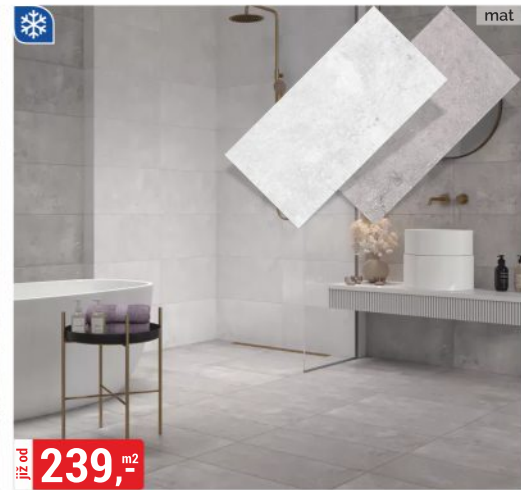

279,- m²
DLAŽBA FOG G311 29,7x59,8 cm *
třída I, protiskluz R9, otěruvzdornost PEI 4