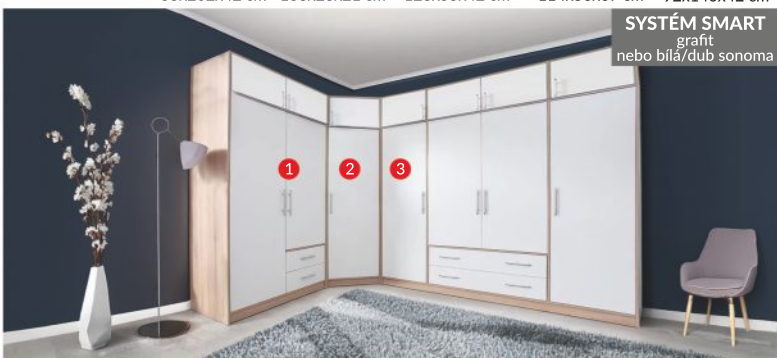

**SYSTÉM CALI**  
 dub artisan

1 **5399,-** 2 **5999,-** 3 **2899,-** 4 **999,-** 5 **2899,-** 6 **4799,-**  
**KOMODA** 142,1x85,4x40,6 cm **VITRÍNA** 86,4x191x40,6 cm **TV STOLEK** 124x43,4x40,6 cm **POLICE** 120x32x6 cm **STOLEK** 90x36x58 cm **VITRÍNA** 86,4x131,9x40,6 cm