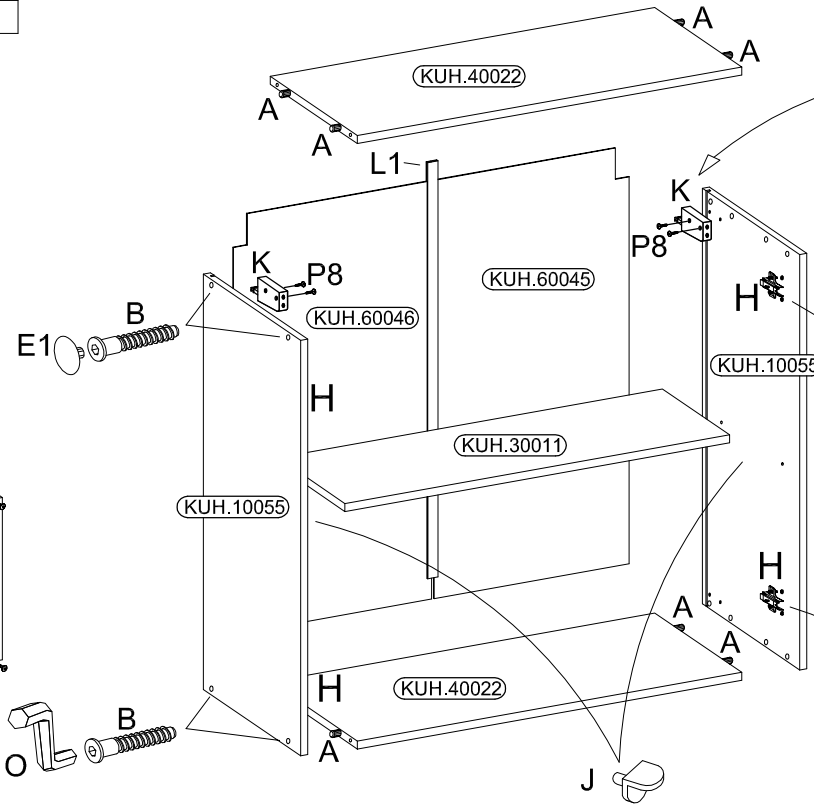

SONIA

SZAFKA GÓRNA 80 / 60
 SKRINKA HORNÁ 80 / 60
 HÖNGESCHRANK 80 / 60
 WALL UNIT 80 / 60
 HAUT 80 / 60

												
8	8	8	1	2	4	10-15	4	4	4	8	2	4
564mm												
												
1												

ISM-KUH-00851

SONIA

SZAFKA GÓRNA 80 / 60
SKRINKA HORNÁ 80 / 60
HÖNGESCHRANK 80 / 60
WALL UNIT 80 / 60
HAUT 80 / 60