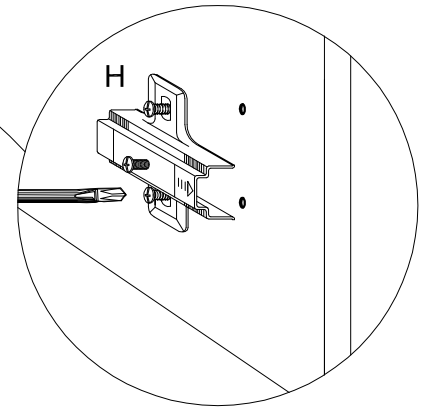

SONIA

SZAFKA GÓRNA 80 / 60
 SKRINKA HORNÁ 80 / 60
 HÖNGESCHRANK 80 / 60
 WALL UNIT 80 / 60
 HAUT 80 / 60

												
8	8	8	1	2	4	10-15	4	4	4	8	2	4
564mm												
												
1												

ISM-KUH-00851

SONIA

SZAFKA GÓRNA 80 / 60
SKRINKA HORNÁ 80 / 60
HÖNGESCHRANK 80 / 60
WALL UNIT 80 / 60
HAUT 80 / 60