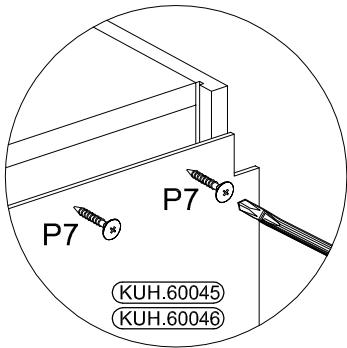

SONIA

SZAFKA GÓRNA 80 / 60
 SKRINKA HORNÁ 80 / 60
 HÖNGESCHRANK 80 / 60
 WALL UNIT 80 / 60
 HAUT 80 / 60

												
8	8	8	1	2	4	10-15	4	4	4	8	2	4
564mm												
												
1												

ISM-KUH-00851

SONIA

SZAFKA GÓRNA 80 / 60
SKRINKA HORNÁ 80 / 60
HÖNGESCHRANK 80 / 60
WALL UNIT 80 / 60
HAUT 80 / 60