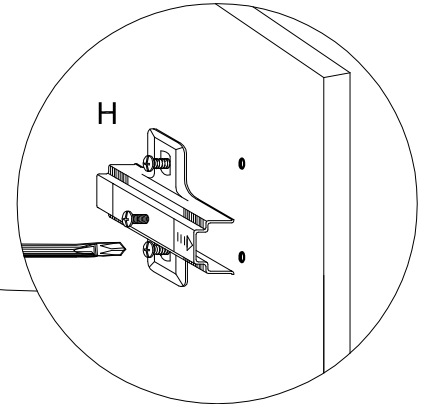

SONIA

SZAFKA GÓRNA 80 / 60
 SKRINKA HORNÁ 80 / 60
 HÖNGESCHRANK 80 / 60
 WALL UNIT 80 / 60
 HAUT 80 / 60

												
8	8	8	1	2	4	10-15	4	4	4	8	2	4
564mm												
												
1												

ISM-KUH-00851

SONIA

SZAFKA GÓRNA 80 / 60
SKRINKA HORNÁ 80 / 60
HÖNGESCHRANK 80 / 60
WALL UNIT 80 / 60
HAUT 80 / 60