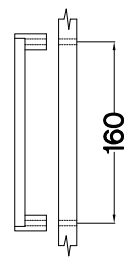

FRONT

60 D 1F BB

60 G-72 1F

	M4x27mm
S	U8
1	2

Ersatzteil Nummer	Dimension
KUH.70963	713x596x19

ISM-KUH-01679

1

60 D 1F BB

LEFT

RIGHT

2

+35/0mm	+3.5x13mm
HG	P5
2	4

3

M4x27mm	
	
S	U8
1	2

4

60 G-72 1F

LEFT

RIGHT

KUH.70963

KUH.70963

5

 HG	 P5
2	4

M4x27mm	
	
S	U8
1	2