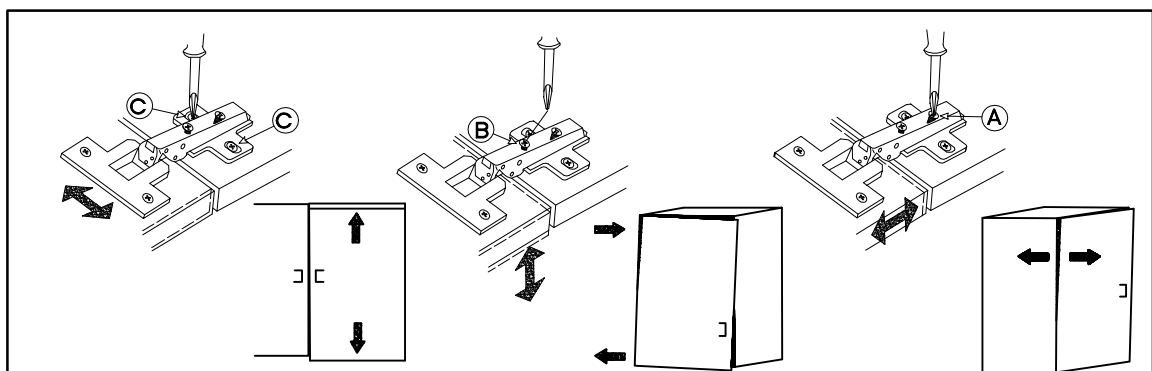

FRONT

60 D 1F BB

60 G-72 1F

	M4x27mm
S	U8
1	2

Ersatzteil Nummer	Dimension
KUH.70963	713x596x19

ISM-KUH-01679

1

60 D 1F BB

LEFT

RIGHT

2

+35/0mm	+3.5x13mm
HG	P5
2	4

3

M4x27mm	
	
S	U8
1	2

4

60 G-72 1F

LEFT

RIGHT

KUH.70963

KUH.70963

5

 HG	 P5
2	4

M4x27mm	
	
S	U8
1	2