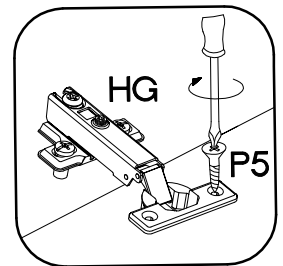

FRONT

60 D 1F BB

60 G-72 1F

	M4x27mm
S	U8
1	2

Ersatzteil Nummer	Dimension
KUH.70963	713x596x19

ISM-KUH-01679

1

60 D 1F BB

LEFT

RIGHT

2

+35/0mm	+3.5x13mm
HG	P5
2	4

3

M4x27mm	
	
S	U8
1	2

4

60 G-72 1F

LEFT

RIGHT

KUH.70963

KUH.70963

5

 HG	 P5
2	4

M4x27mm	
	
S	U8
1	2