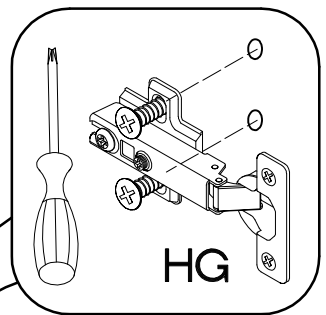

FRONT

60 D 1F BB

60 G-72 1F

	M4x27mm
S	U8
1	2

Ersatzteil Nummer	Dimension
KUH.70963	713x596x19

ISM-KUH-01679

1

60 D 1F BB

LEFT

RIGHT

2

+35/0mm	+3.5x13mm
HG	P5
2	4

3

M4x27mm	
	
S	U8
1	2

4

60 G-72 1F

LEFT

RIGHT

KUH.70963

KUH.70963

5

 HG	 P5
2	4

M4x27mm	
	
S	U8
1	2