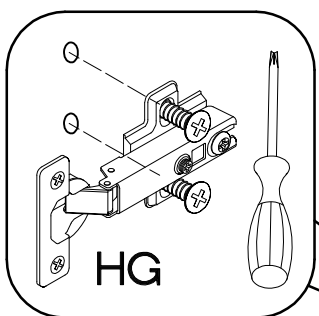

FRONT

60 D 1F BB

60 G-72 1F

	M4x27mm
S	U8
1	2

Ersatzteil Nummer	Dimension
KUH.70963	713x596x19

ISM-KUH-01679

1

60 D 1F BB

LEFT

RIGHT

2

+35/0mm	+3.5x13mm
HG	P5
2	4

3

M4x27mm	
	
S	U8
1	2

4

60 G-72 1F

LEFT

RIGHT

KUH.70963

KUH.70963

5

 HG	 P5
2	4

M4x27mm	
	
S	U8
1	2