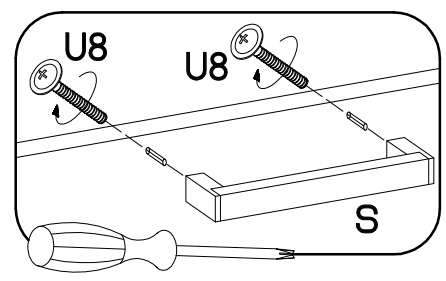

FRONT

60 D 1F BB

60 G-72 1F

	M4x27mm
S	U8
1	2

Ersatzteil Nummer	Dimension
KUH.70963	713x596x19

ISM-KUH-01679

1

60 D 1F BB

LEFT

RIGHT

2

+35/0mm	+3.5x13mm
HG	P5
2	4

3

M4x27mm	
	
S	U8
1	2

4

60 G-72 1F

LEFT

RIGHT

KUH.70963

KUH.70963

5

 HG	 P5
2	4

M4x27mm	
	
S	U8
1	2