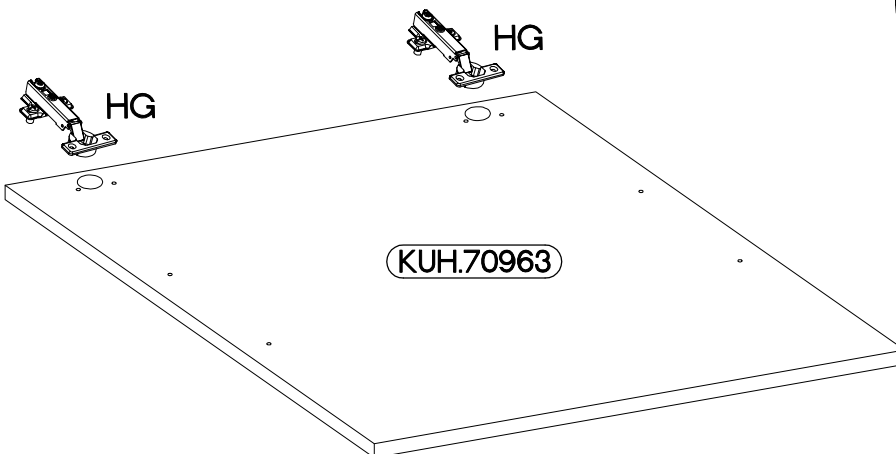

FRONT

60 D 1F BB

60 G-72 1F

	M4x27mm
S	U8
1	2

Ersatzteil Nummer	Dimension
KUH.70963	713x596x19

ISM-KUH-01679

1

60 D 1F BB

LEFT

RIGHT

KUH.70963

KUH.70963

5

 HG	 P5
2	4

M4x27mm	
	
S	U8
1	2