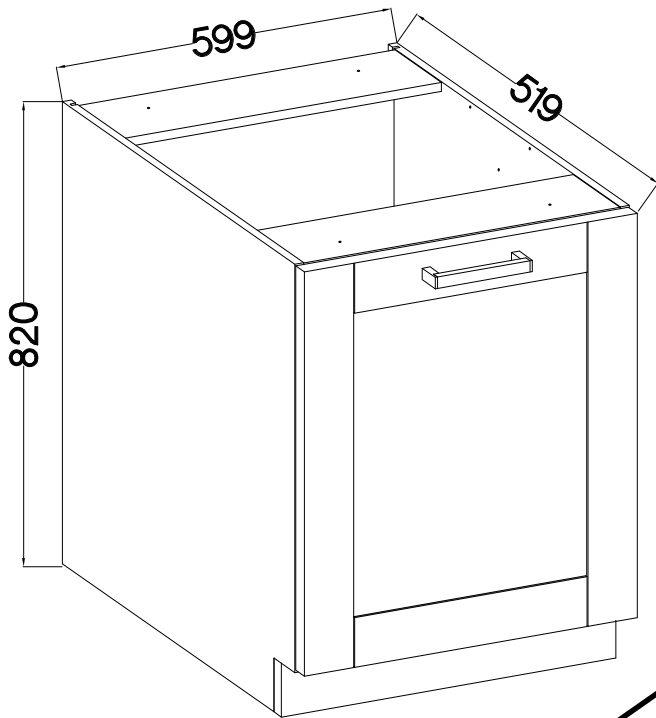

FRONT

60 D 1F BB

60 G-72 1F

	M4x27mm
S	U8
1	2

Ersatzteil Nummer	Dimension
KUH.70963	713x596x19

ISM-KUH-01679

1

60 D 1F BB

LEFT

RIGHT

2

+35/0mm	+3.5x13mm
HG	P5
2	4

3

M4x27mm	
	
S	U8
1	2

4

60 G-72 1F

LEFT

RIGHT

KUH.70963

KUH.70963

5

 HG	 P5
2	4

M4x27mm	
	
S	U8
1	2