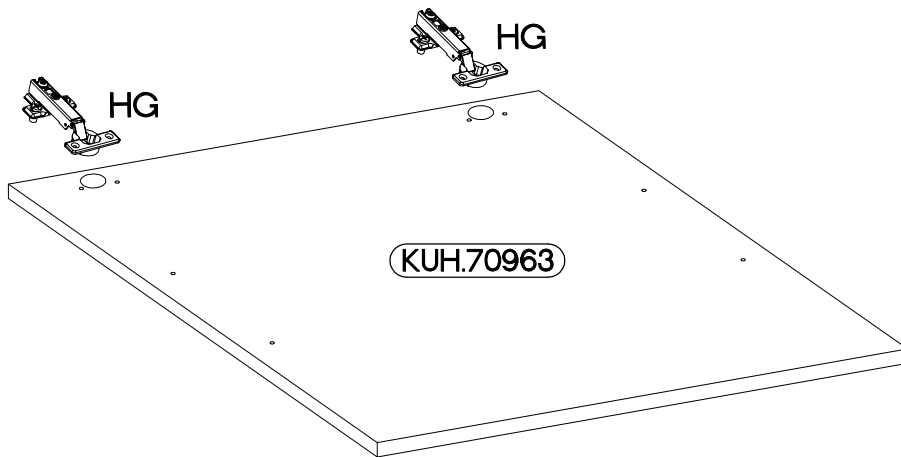

FRONT

60 D 1F BB

60 G-72 1F

	M4x27mm
S	U8
1	2

Ersatzteil Nummer	Dimension
KUH.70963	713x596x19

ISM-KUH-01679

1

60 D 1F BB

LEFT

RIGHT

2

+35/0mm	+3.5x13mm
HG	P5
2	4

3

M4x27mm	
	
S	U8
1	2

4

60 G-72 1F

LEFT

RIGHT

KUH.70963

KUH.70963

5

 HG	 P5
2	4

M4x27mm	
	
S	U8
1	2