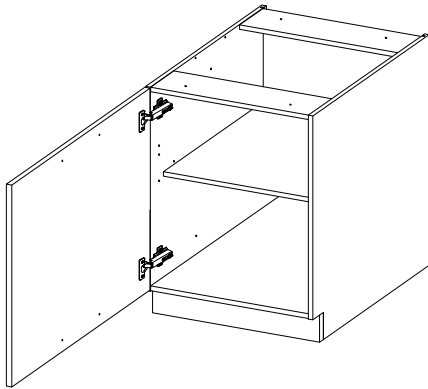

1

60 D 1F BB

LEFT

RIGHT