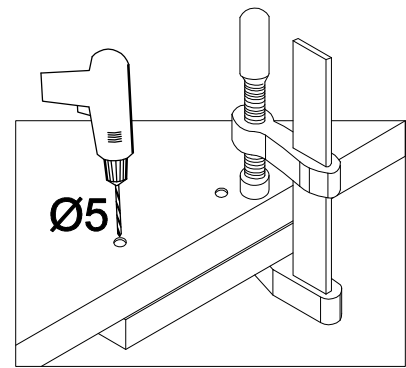

FRONT

60 D 1F BB

60 G-72 1F

	M4x27mm
S	U8
1	2

Ersatzteil Nummer	Dimension
KUH.70963	713x596x19

ISM-KUH-01679

1

60 D 1F BB

LEFT

RIGHT

2

+35/0mm	+3.5x13mm
HG	P5
2	4

3

M4x27mm	
	
S	U8
1	2

4

60 G-72 1F

LEFT

RIGHT

KUH.70963

KUH.70963

5

 HG	 P5
2	4

M4x27mm	
	
S	U8
1	2