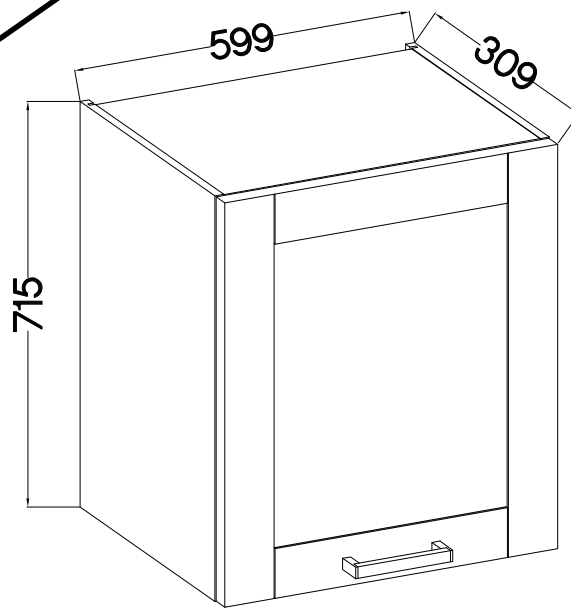

FRONT

60 D 1F BB

60 G-72 1F

	M4x27mm
S	U8
1	2

Ersatzteil Nummer	Dimension
KUH.70963	713x596x19

ISM-KUH-01679

1

60 D 1F BB

LEFT

RIGHT

2

+35/0mm	+3.5x13mm
HG	P5
2	4

3

M4x27mm	
	
S	U8
1	2

4

60 G-72 1F

LEFT

RIGHT

KUH.70963

KUH.70963

5

 HG	 P5
2	4

M4x27mm	
	
S	U8
1	2