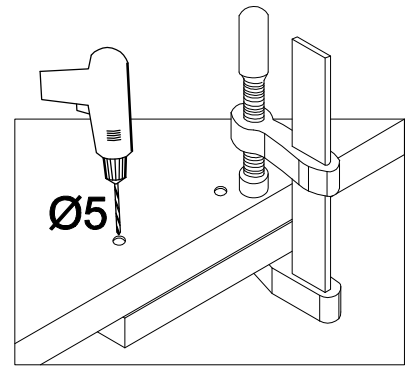

FRONT

60 D 1F BB

60 G-72 1F

	M4x27mm
S	U8
1	2

Ersatzteil Nummer	Dimension
KUH.70963	713x596x19

ISM-KUH-01679

1

60 D 1F BB

LEFT

RIGHT

2

+35/0mm	+3.5x13mm
HG	P5
2	4

3

M4x27mm	
	
S	U8
1	2

4

60 G-72 1F

LEFT

RIGHT

KUH.70963

KUH.70963

5

 HG	 P5
2	4

M4x27mm	
	
S	U8
1	2