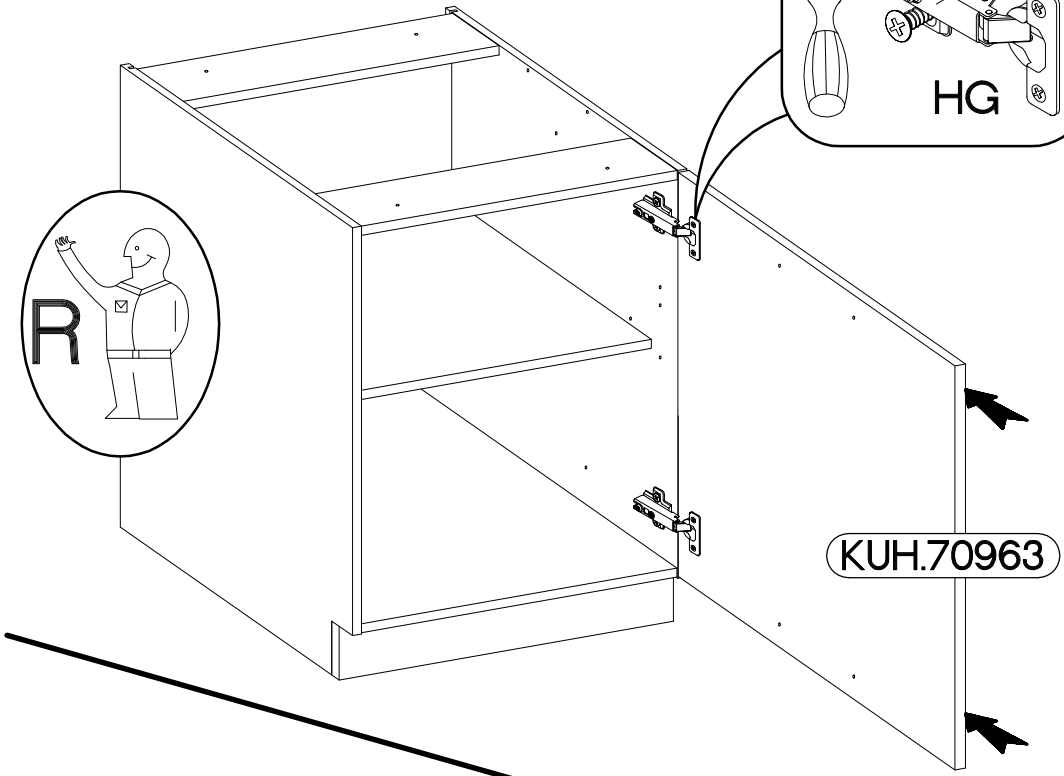

FRONT

60 D 1F BB

60 G-72 1F

	M4x27mm
S	U8
1	2

Ersatzteil Nummer	Dimension
KUH.70963	713x596x19

ISM-KUH-01679

1

60 D 1F BB

LEFT

RIGHT

2

+35/0mm	+3.5x13mm
HG	P5
2	4

3

M4x27mm	
	
S	U8
1	2

4

60 G-72 1F

LEFT

RIGHT

KUH.70963

KUH.70963

5

 HG	 P5
2	4

M4x27mm	
	
S	U8
1	2