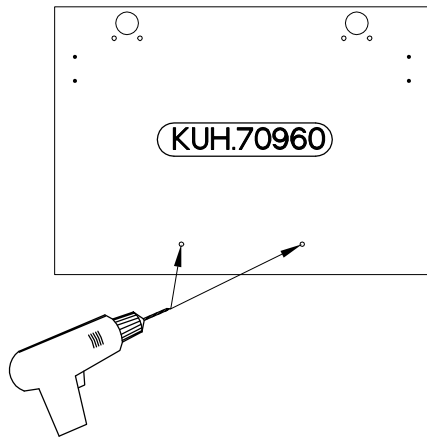

50 GU-36  
FRONT

KUH.70960

Ersatzteil Nummer	Dimension
KUH.70960	354x496x19

M4x27mm	
	
S	U8
1	2

ISM-KUH-01678

1

2

 HG 2	 P5 4
--	--