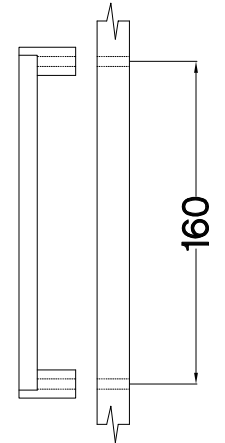

50 GU-36  
FRONT

KUH.70960

Ersatzteil Nummer	Dimension
KUH.70960	354x496x19

M4x27mm	
	
S	U8
1	2

ISM-KUH-01678

1

2

 HG 2	 P5 4
--	--

3

4

5