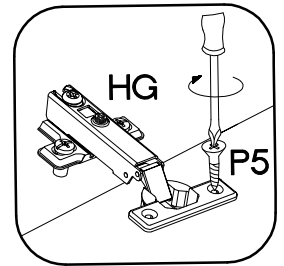

50 GU-36  
FRONT

KUH.70960

Ersatzteil Nummer	Dimension
KUH.70960	354x496x19

M4x27mm	
	
S	U8
1	2

ISM-KUH-01678

1

2

 HG 2	 P5 4
--	--