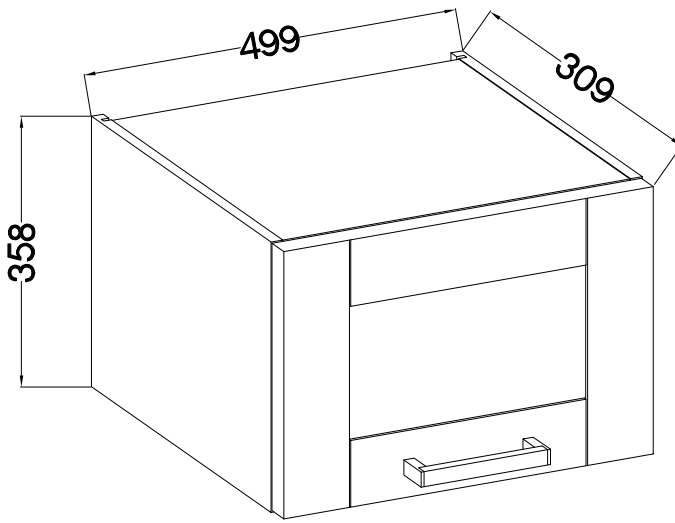

50 GU-36  
FRONT

KUH.70960

Ersatzteil Nummer	Dimension
KUH.70960	354x496x19

M4x27mm	
	
S	U8
1	2

ISM-KUH-01678

1

2

 HG 2	 P5 4
--	--