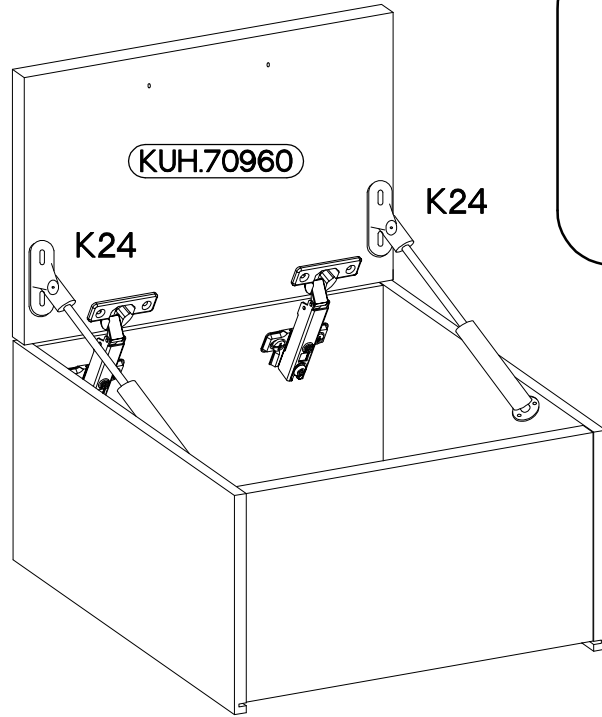

50 GU-36  
FRONT

KUH.70960

Ersatzteil Nummer	Dimension
KUH.70960	354x496x19

M4x27mm	
	
S	U8
1	2

ISM-KUH-01678

1

2

 HG 2	 P5 4
--	--

3

4

5