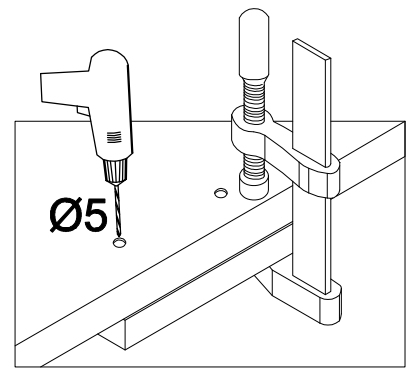

50 GU-36  
FRONT

KUH.70960

Ersatzteil Nummer	Dimension
KUH.70960	354x496x19

M4x27mm	
	
S	U8
1	2

ISM-KUH-01678

1

2

 HG 2	 P5 4
--	--