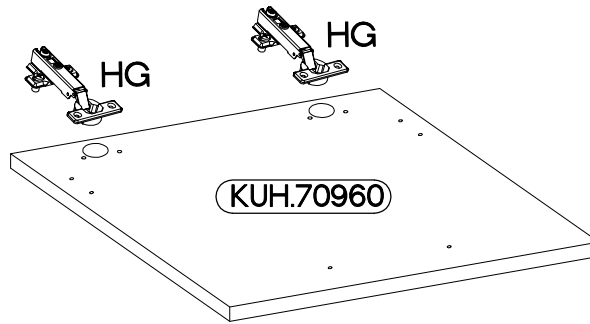

50 GU-36  
FRONT

KUH.70960

Ersatzteil Nummer	Dimension
KUH.70960	354x496x19

M4x27mm	
	
S	U8
1	2

ISM-KUH-01678

1

2

 HG 2	 P5 4
--	--