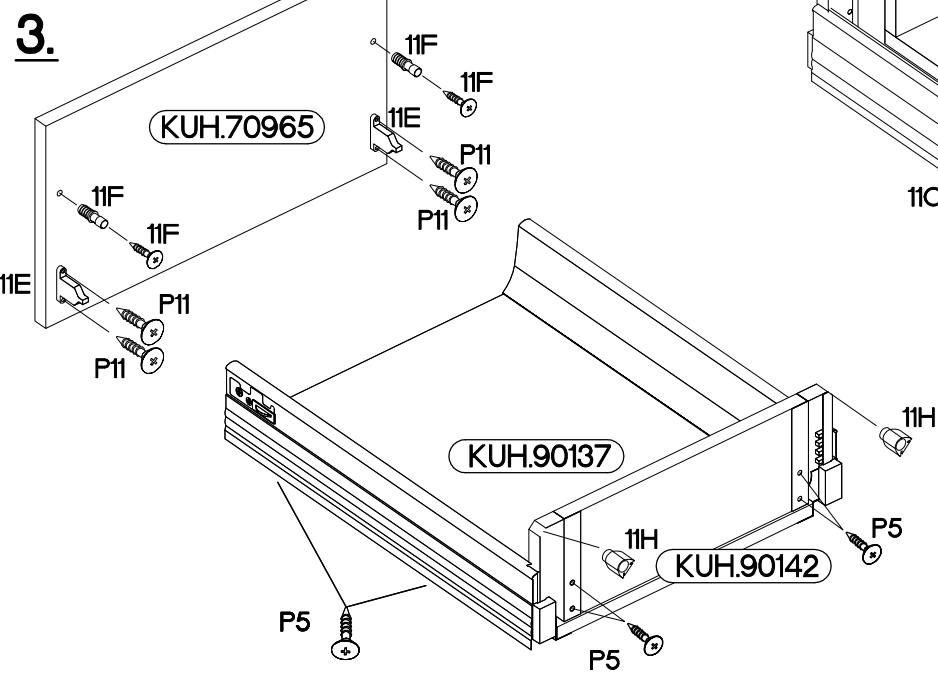

60 DPS-2100 1F 3S

FRONT

Ersatzteil Nummer	Dimension
KUH.70964	140x596x19
KUH.70965 x2	283x596x19
KUH.70968	682x596x19
KUH.90137 x3	492x442x16
KUH.90140	480x70x16
KUH.90142 x2	480x148x16

6	4	6	4	12	12	18	12	4	2	6

ISM-KUH-01685

1

 11B	 11C	 11E	 11F	 11H	 P11	 P5	 11G
2	2	4	4	4	8	16	4

x2

11D	11C	11E	P11	P5	11G
1	1	2	4	8	2

 11A 3	 +6.3x13mm M3 12	 +4.0x16mm P1 12
--	--	--

4

LEFT

RIGHT

KUH.70968

KUH.70968

KUH.70964

KUH.70964

KUH.70965

KUH.70965

KUH.70965

KUH.70965

5

<p>HG</p> <p>2</p>	<p>P5</p> <p>4</p>
--------------------	--------------------

	M4x22mm	M4x27mm
S	U	U8
4	2	6