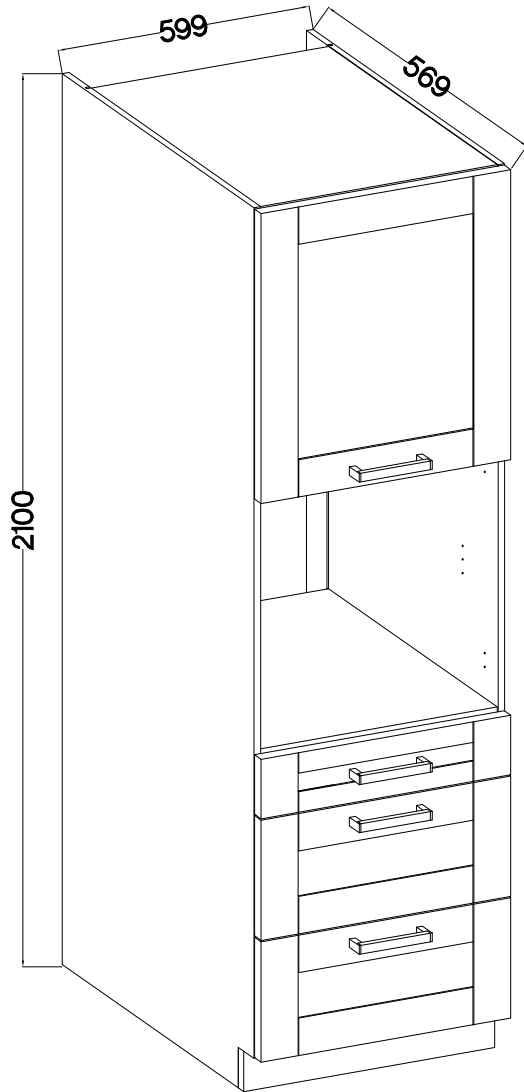

60 DPS-2100 1F 3S

FRONT

Ersatzteil Nummer	Dimension
KUH.70964	140x596x19
KUH.70965 x2	283x596x19
KUH.70968	682x596x19
KUH.90137 x3	492x442x16
KUH.90140	480x70x16
KUH.90142 x2	480x148x16

6	4	6	4	12	12	18	12	4	2	6

ISM-KUH-01685

1

 11B	 11C	 11E	 11F	 11H	 P11	 P5	 11G
2	2	4	4	4	8	16	4

x2

11D	11C	11E	P11	P5	11G
1	1	2	4	8	2

 11A 3	 +6.3x13mm M3 12	 +4.0x16mm P1 12
--	--	--

4

LEFT

RIGHT

KUH.70968

KUH.70968

KUH.70964

KUH.70964

KUH.70965

KUH.70965

KUH.70965

KUH.70965

5

<p>HG</p> <p>2</p>	<p>P5</p> <p>4</p>
--------------------	--------------------

	M4x22mm	M4x27mm
S	U	U8
4	2	6