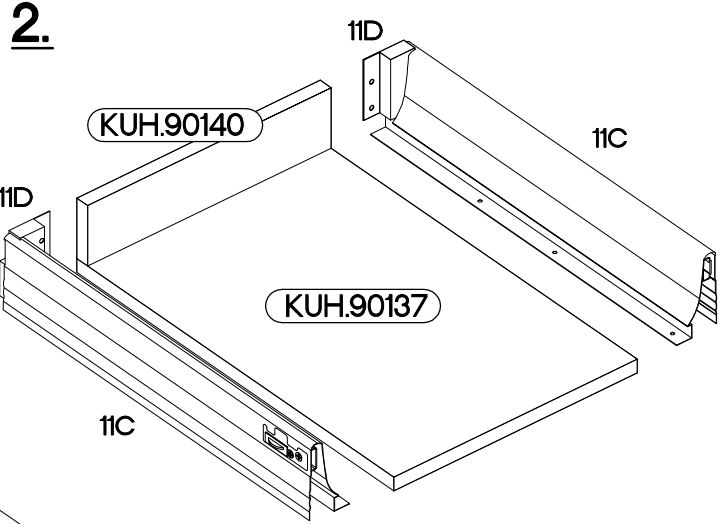

60 DPS-2100 1F 3S

FRONT

Ersatzteil Nummer	Dimension
KUH.70964	140x596x19
KUH.70965 x2	283x596x19
KUH.70968	682x596x19
KUH.90137 x3	492x442x16
KUH.90140	480x70x16
KUH.90142 x2	480x148x16

6	4	6	4	12	12	18	12	4	2	6

ISM-KUH-01685

1

 11B	 11C	 11E	 11F	 11H	 P11	 P5	 11G
2	2	4	4	4	8	16	4

x2

11D	11C	11E	P11	P5	11G
1	1	2	4	8	2

 11A 3	 +6.3x13mm M3 12	 +4.0x16mm P1 12
--	--	--

4

LEFT

KUH.70965

5

<p>HG</p> <p>2</p>	<p>P5</p> <p>4</p>
--------------------	--------------------

	M4x22mm	M4x27mm
S	U	U8
4	2	6