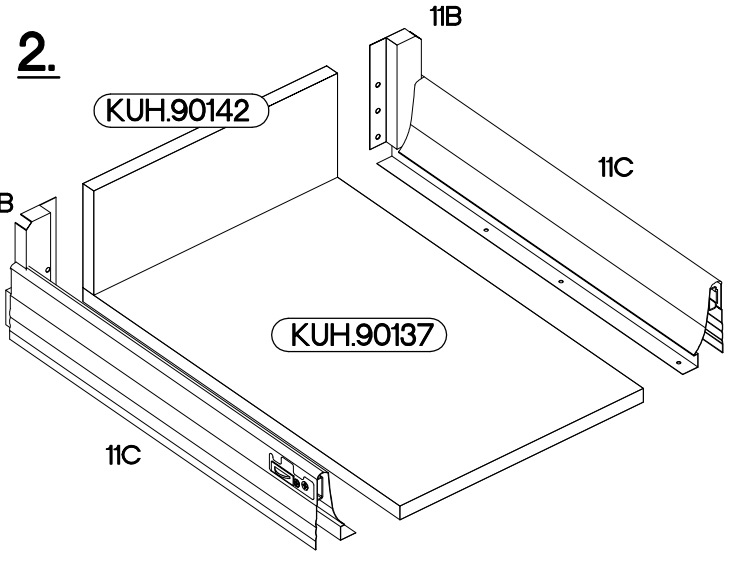

60 DPS-2100 1F 3S

FRONT

Ersatzteil Nummer	Dimension
KUH.70964	140x596x19
KUH.70965 x2	283x596x19
KUH.70968	682x596x19
KUH.90137 x3	492x442x16
KUH.90140	480x70x16
KUH.90142 x2	480x148x16

6	4	6	4	12	12	18	12	4	2	6

ISM-KUH-01685

1

 11B	 11C	 11E	 11F	 11H	 P11	 P5	 11G
2	2	4	4	4	8	16	4

x2

11D	11C	11E	P11	P5	11G
1	1	2	4	8	2

 11A 3	 +6.3x13mm M3 12	 +4.0x16mm P1 12
--	--	--

4

LEFT

KUH.70965

5

<p>HG</p> <p>2</p>	<p>P5</p> <p>4</p>
--------------------	--------------------

	M4x22mm	M4x27mm
S	U	U8
4	2	6