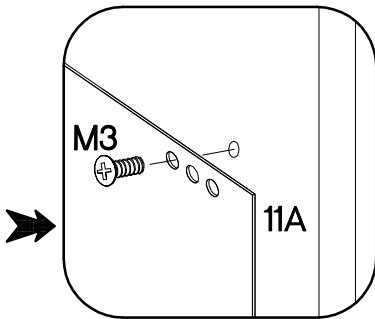

60 DPS-2100 1F 3S

FRONT

Ersatzteil Nummer	Dimension
KUH.70964	140x596x19
KUH.70965 x2	283x596x19
KUH.70968	682x596x19
KUH.90137 x3	492x442x16
KUH.90140	480x70x16
KUH.90142 x2	480x148x16

6	4	6	4	12	12	18	12	4	2	6

ISM-KUH-01685

1

 11B	 11C	 11E	 11F	 11H	 P11	 P5	 11G
2	2	4	4	4	8	16	4

x2

11D	11C	11E	P11	P5	11G
1	1	2	4	8	2

 11A 3	 +6.3x13mm M3 12	 +4.0x16mm P1 12
--	--	--

4

LEFT

KUH.70965

5

<p>HG</p> <p>2</p>	<p>P5</p> <p>4</p>
--------------------	--------------------

	M4x22mm	M4x27mm
S	U	U8
4	2	6