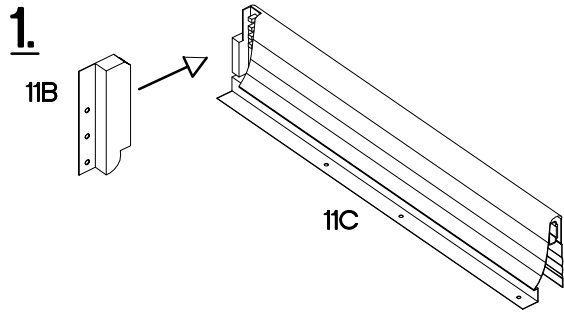

60 DPS-2100 1F 3S

FRONT

Ersatzteil Nummer	Dimension
KUH.70964	140x596x19
KUH.70965 x2	283x596x19
KUH.70968	682x596x19
KUH.90137 x3	492x442x16
KUH.90140	480x70x16
KUH.90142 x2	480x148x16

6	4	6	4	12	12	18	12	4	2	6

ISM-KUH-01685

1

 11B	 11C	 11E	 11F	 11H	 P11	 P5	 11G
2	2	4	4	4	8	16	4

x2

11D	11C	11E	P11	P5	11G
1	1	2	4	8	2

 11A 3	 +6.3x13mm M3 12	 +4.0x16mm P1 12
--	--	--

4

LEFT

KUH.70965

5

<p>HG</p> <p>2</p>	<p>P5</p> <p>4</p>
--------------------	--------------------

	M4x22mm	M4x27mm
S	U	U8
4	2	6