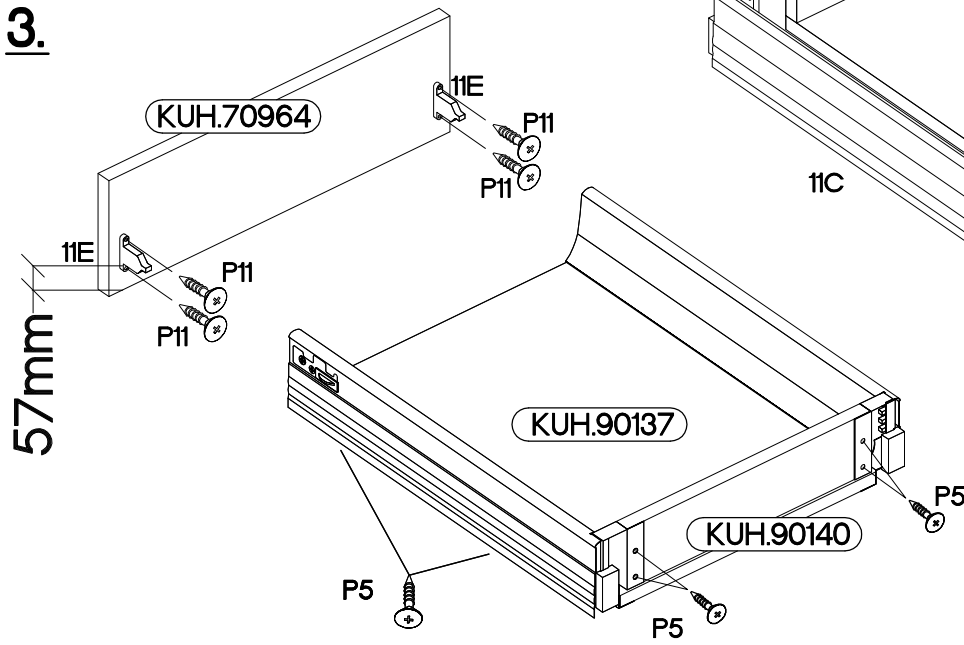

60 DPS-2100 1F 3S

FRONT

Ersatzteil Nummer	Dimension
KUH.70964	140x596x19
KUH.70965 x2	283x596x19
KUH.70968	682x596x19
KUH.90137 x3	492x442x16
KUH.90140	480x70x16
KUH.90142 x2	480x148x16

6	4	6	4	12	12	18	12	4	2	6

ISM-KUH-01685

1

 11B	 11C	 11E	 11F	 11H	 P11	 P5	 11G
2	2	4	4	4	8	16	4

x2

11D	11C	11E	P11	P5	11G
1	1	2	4	8	2

 11A 3	 +6.3x13mm M3 12	 +4.0x16mm P1 12
--	--	--

4

LEFT

RIGHT

KUH.70968

KUH.70968

KUH.70964

KUH.70964

KUH.70965

KUH.70965

KUH.70965

KUH.70965

5

<p>HG</p> <p>2</p>	<p>P5</p> <p>4</p>
--------------------	--------------------

	M4x22mm	M4x27mm
S	U	U8
4	2	6