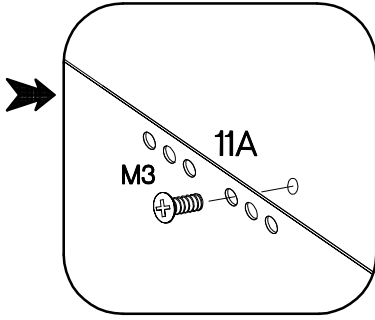

60 DPS-2100 1F 3S

FRONT

Ersatzteil Nummer	Dimension
KUH.70964	140x596x19
KUH.70965 x2	283x596x19
KUH.70968	682x596x19
KUH.90137 x3	492x442x16
KUH.90140	480x70x16
KUH.90142 x2	480x148x16

6	4	6	4	12	12	18	12	4	2	6

ISM-KUH-01685

1

 11B	 11C	 11E	 11F	 11H	 P11	 P5	 11G
2	2	4	4	4	8	16	4

x2

11D	11C	11E	P11	P5	11G
1	1	2	4	8	2

 11A 3	 +6.3x13mm M3 12	 +4.0x16mm P1 12
--	--	--

4

LEFT

KUH.70965

5

<p>HG</p> <p>2</p>	<p>P5</p> <p>4</p>
--------------------	--------------------

	M4x22mm	M4x27mm
S	U	U8
4	2	6