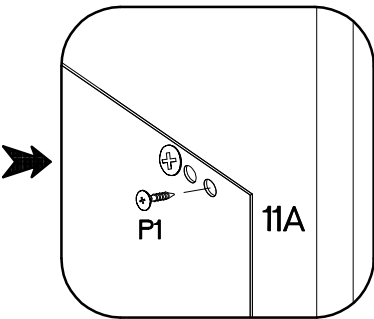

60 DPS-2100 1F 3S

FRONT

Ersatzteil Nummer	Dimension
KUH.70964	140x596x19
KUH.70965 x2	283x596x19
KUH.70968	682x596x19
KUH.90137 x3	492x442x16
KUH.90140	480x70x16
KUH.90142 x2	480x148x16

6	4	6	4	12	12	18	12	4	2	6

ISM-KUH-01685

1

 11B	 11C	 11E	 11F	 11H	 P11	 P5	 11G
2	2	4	4	4	8	16	4

x2

11D	11C	11E	P11	P5	11G
1	1	2	4	8	2

 11A 3	 +6.3x13mm M3 12	 +4.0x16mm P1 12
--	--	--

4

LEFT

KUH.70965

5

<p>HG</p> <p>2</p>	<p>P5</p> <p>4</p>
--------------------	--------------------

	M4x22mm	M4x27mm
S	U	U8
4	2	6