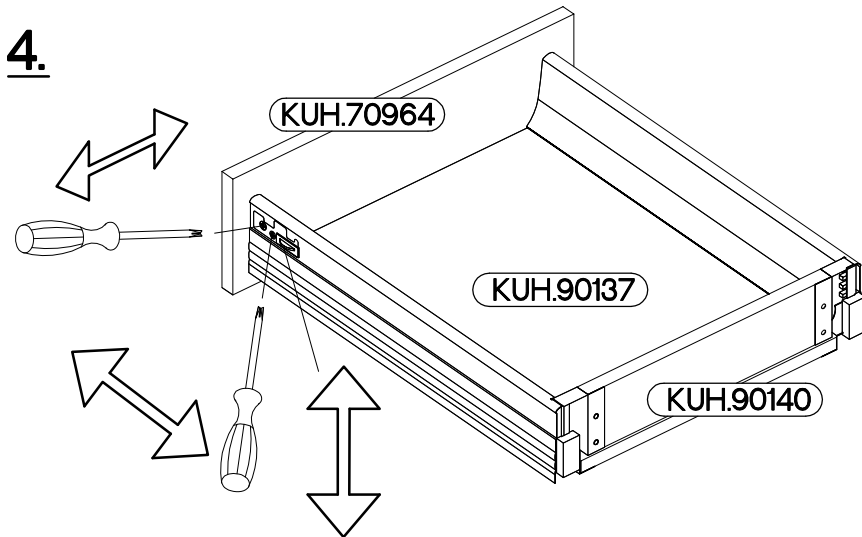

60 DPS-2100 1F 3S

FRONT

Ersatzteil Nummer	Dimension
KUH.70964	140x596x19
KUH.70965 x2	283x596x19
KUH.70968	682x596x19
KUH.90137 x3	492x442x16
KUH.90140	480x70x16
KUH.90142 x2	480x148x16

6	4	6	4	12	12	18	12	4	2	6

ISM-KUH-01685

1

 11B	 11C	 11E	 11F	 11H	 P11	 P5	 11G
2	2	4	4	4	8	16	4

x2

11D	11C	11E	P11	P5	11G
1	1	2	4	8	2

 11A 3	 +6.3x13mm M3 12	 +4.0x16mm P1 12
--	--	--

4

LEFT

RIGHT

KUH.70968

KUH.70968

KUH.70964

KUH.70964

KUH.70965

KUH.70965

KUH.70965

KUH.70965

5

<p>HG</p> <p>2</p>	<p>P5</p> <p>4</p>
--------------------	--------------------

	M4x22mm	M4x27mm
S	U	U8
4	2	6