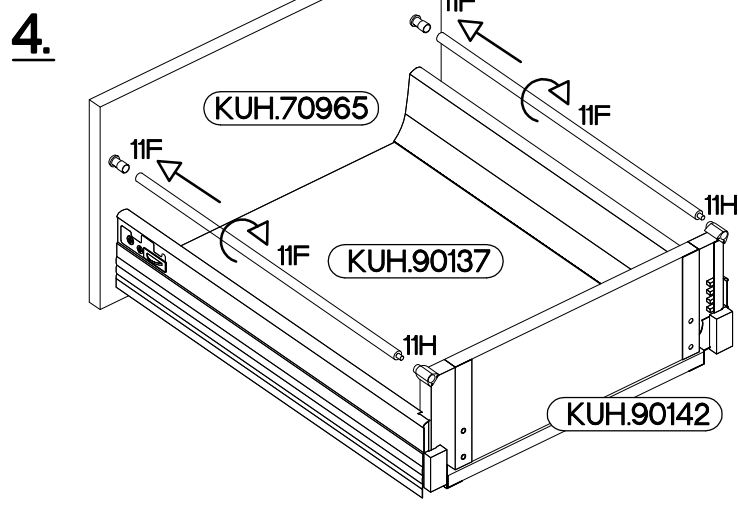

60 DPS-2100 1F 3S

FRONT

Ersatzteil Nummer	Dimension
KUH.70964	140x596x19
KUH.70965 x2	283x596x19
KUH.70968	682x596x19
KUH.90137 x3	492x442x16
KUH.90140	480x70x16
KUH.90142 x2	480x148x16

6	4	6	4	12	12	18	12	4	2	6

ISM-KUH-01685

1

 11B	 11C	 11E	 11F	 11H	 P11	 P5	 11G
2	2	4	4	4	8	16	4

x2

11D	11C	11E	P11	P5	11G
1	1	2	4	8	2

 11A 3	 +6.3x13mm M3 12	 +4.0x16mm P1 12
--	--	--

4

LEFT

KUH.70965

5

<p>HG</p> <p>2</p>	<p>P5</p> <p>4</p>
--------------------	--------------------

	M4x22mm	M4x27mm
S	U	U8
4	2	6