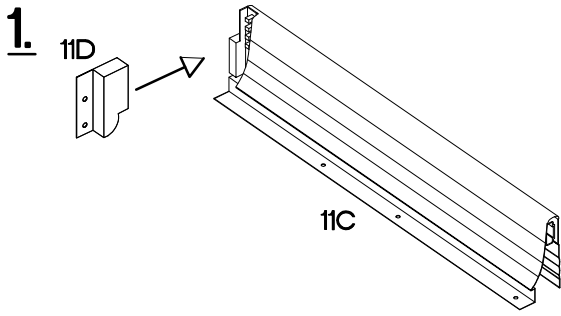

60 DPS-2100 1F 3S

FRONT

Ersatzteil Nummer	Dimension
KUH.70964	140x596x19
KUH.70965 x2	283x596x19
KUH.70968	682x596x19
KUH.90137 x3	492x442x16
KUH.90140	480x70x16
KUH.90142 x2	480x148x16

6	4	6	4	12	12	18	12	4	2	6

ISM-KUH-01685

1

 11B	 11C	 11E	 11F	 11H	 P11	 P5	 11G
2	2	4	4	4	8	16	4

x2

11D	11C	11E	P11	P5	11G
1	1	2	4	8	2

 11A 3	 +6.3x13mm M3 12	 +4.0x16mm P1 12
--	--	--

4

LEFT