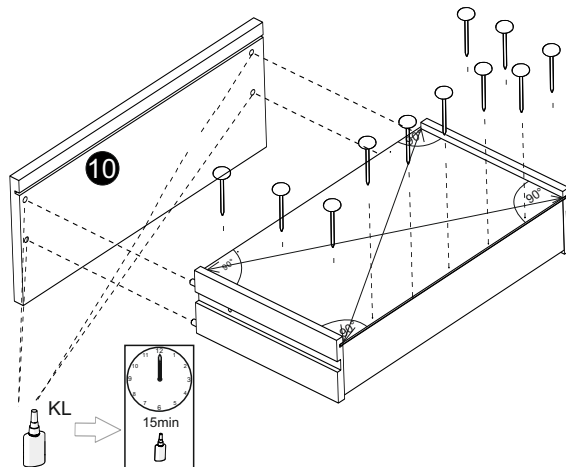

A x1	B x42	C x4	D x4	P. x12
W1 euro x22	J x5	W2 4x13 x6	M. x80	KL x2
K x6	Ud 	E1 x5	E2 x5	L x18
U x5	W4 4x27 x10	W5 3x16 x2		

x3