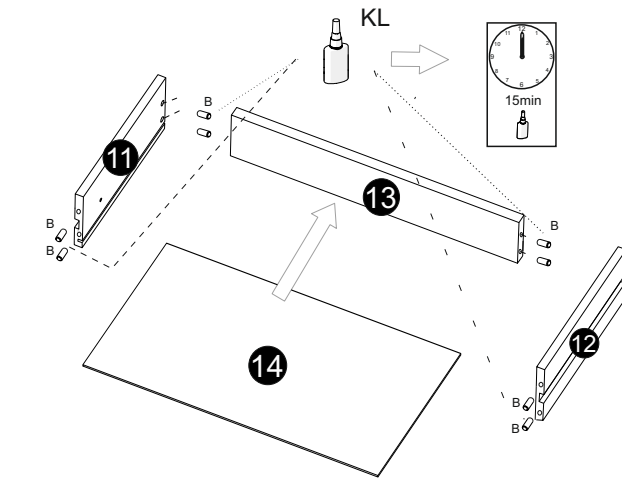

A x1	B x42	C x4	D x4	P. x12
W1 euro x22	J x5	W2 4x13 x6	M. x80	KL x2
K x6	Ud 	E1 x5	E2 x5	L x18
U x5	W4 4x27 x10	W5 3x16 x2		

x3