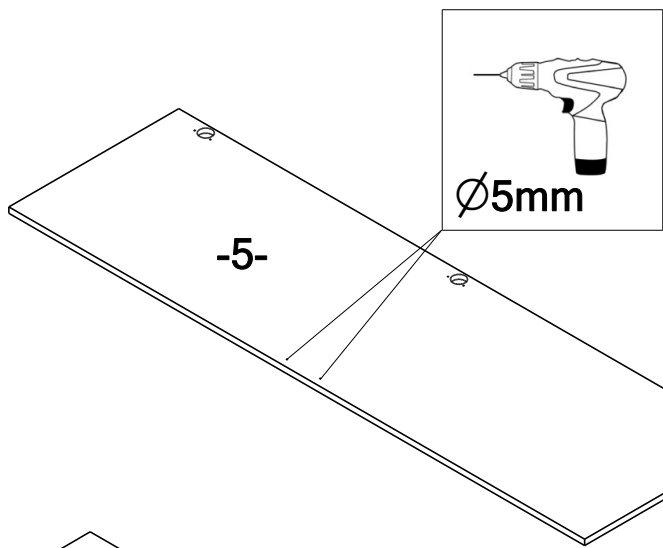

# SOFIA 200

A  40	B  30	C  30	D  62	E  24
F  6	G  6	H  2	J  3,5 x 16 52	K  4 x 16 24
L  3 x 25 24	M  4	N  4	P  8	R  16
S  25	T  150	U  12	V  4	W  10

	WYMIARY ELEM.	PACZKA
-1-	488x196	3/4
-2-	488x196	3/4
-3-	488x196	3/4
-4-	488x196	3/4
-5-	4x 1662x448	3/4
-6-	2000x580	1/4
-7-	2000x580	1/4
-8-	2x 1350x556	1/4
-9-	3x 556x294	1/4
-10-	2x 556x294	1/4
-11-	1968x575	2/4
-12-	1968x556	2/4
-13-	1968x556	2/4
-14-	1968x575	2/4
-15-	2x 1968x100	2/4
-16-	1580x495	1/4
-17-	1989x322	1/4
-18-	4x 452x406	1/4
-19-	4x 400x140	2/4
-20-	4x 400x140	2/4
-21-	4x 423x140	2/4
-22-	6x 540x478	1/4

x4

x8

**II**

**III**

**IV**