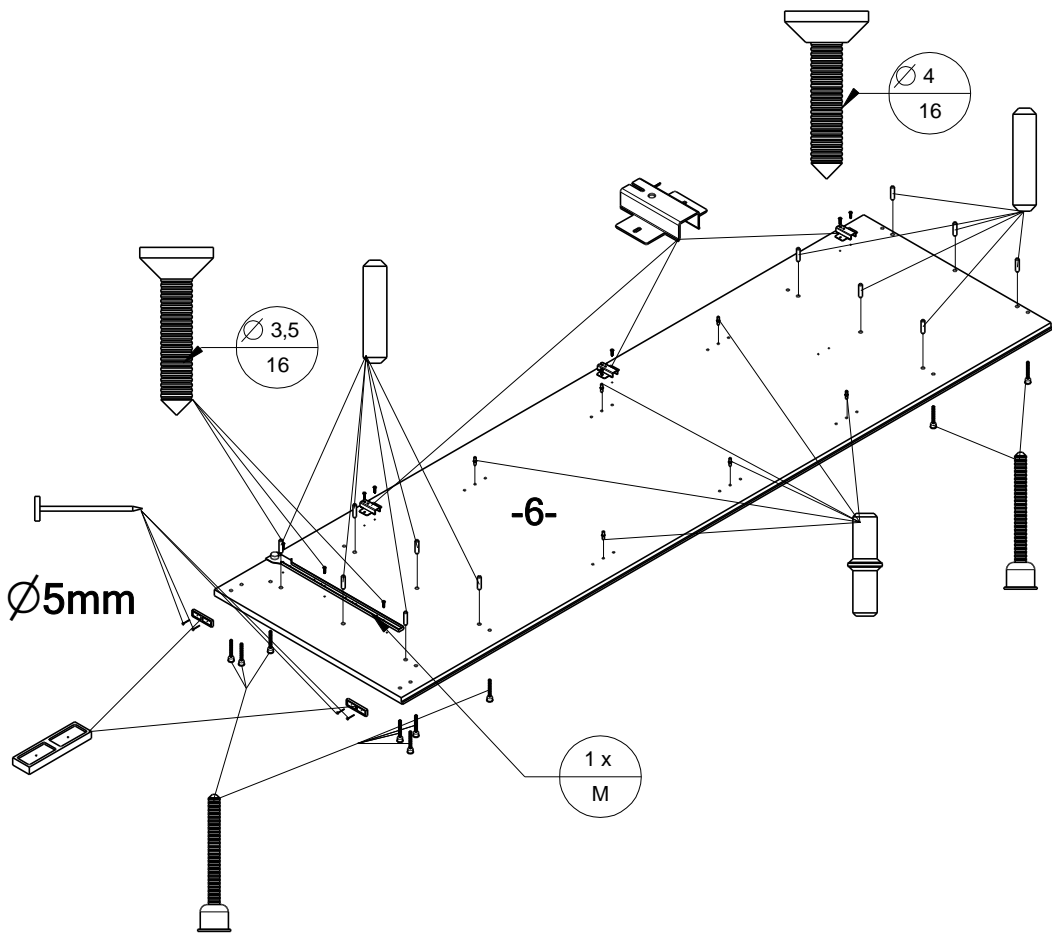

# SOFIA 200

A  40	B  30	C  30	D  62	E  24
F  6	G  6	H  2	J  3,5 x 16 52	K  4 x 16 24
L  3 x 25 24	M  4	N  4	P  8	R  16
S  25	T  150	U  12	V  4	W  10

	WYMIARY ELEM.	PACZKA
-1-	488x196	3/4
-2-	488x196	3/4
-3-	488x196	3/4
-4-	488x196	3/4
-5-	4x 1662x448	3/4
-6-	2000x580	1/4
-7-	2000x580	1/4
-8-	2x 1350x556	1/4
-9-	3x 556x294	1/4
-10-	2x 556x294	1/4
-11-	1968x575	2/4
-12-	1968x556	2/4
-13-	1968x556	2/4
-14-	1968x575	2/4
-15-	2x 1968x100	2/4
-16-	1580x495	1/4
-17-	1989x322	1/4
-18-	4x 452x406	1/4
-19-	4x 400x140	2/4
-20-	4x 400x140	2/4
-21-	4x 423x140	2/4
-22-	6x 540x478	1/4

x4

x8

**II**

**III**

**IV**

# X

**A=B!!**