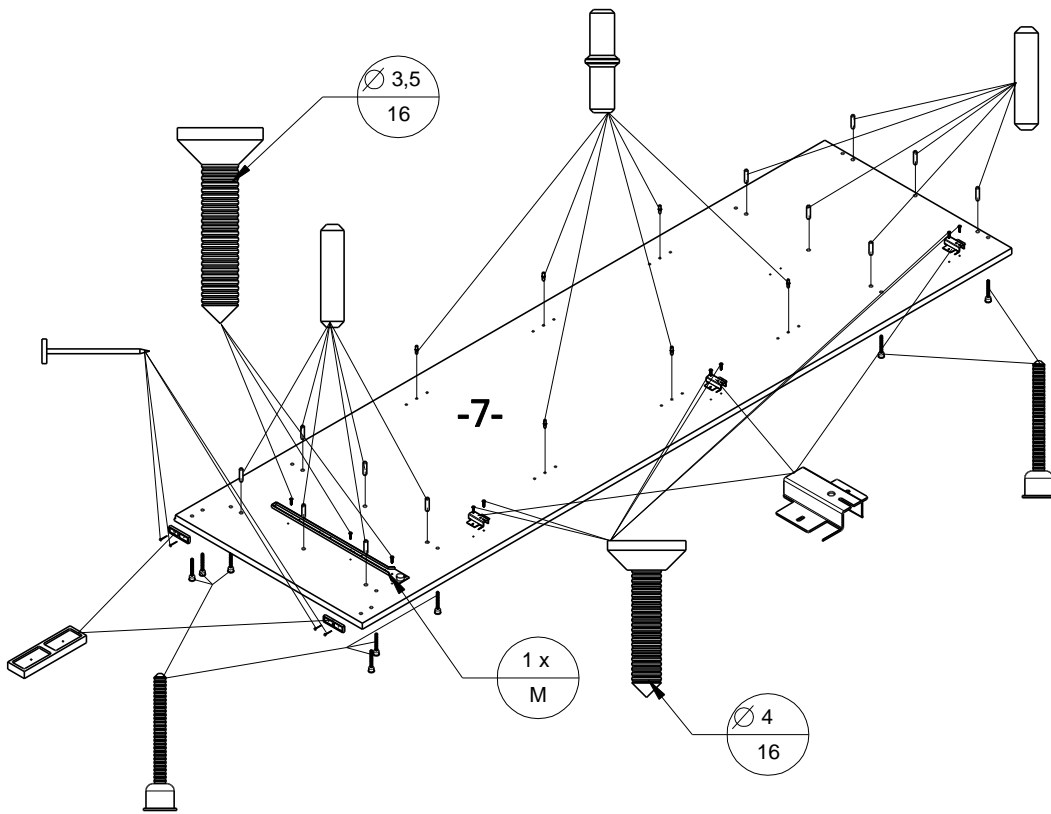

# SOFIA 200

A  40	B  30	C  30	D  62	E  24
F  6	G  6	H  2	J  3,5 x 16 52	K  4 x 16 24
L  3 x 25 24	M  4	N  4	P  8	R  16
S  25	T  150	U  12	V  4	W  10

	WYMIARY ELEM.	PACZKA
-1-	488x196	3/4
-2-	488x196	3/4
-3-	488x196	3/4
-4-	488x196	3/4
-5-	4x 1662x448	3/4
-6-	2000x580	1/4
-7-	2000x580	1/4
-8-	2x 1350x556	1/4
-9-	3x 556x294	1/4
-10-	2x 556x294	1/4
-11-	1968x575	2/4
-12-	1968x556	2/4
-13-	1968x556	2/4
-14-	1968x575	2/4
-15-	2x 1968x100	2/4
-16-	1580x495	1/4
-17-	1989x322	1/4
-18-	4x 452x406	1/4
-19-	4x 400x140	2/4
-20-	4x 400x140	2/4
-21-	4x 423x140	2/4
-22-	6x 540x478	1/4

x4

x8

**II**

**III**

**IV**

# X

**A=B!!**